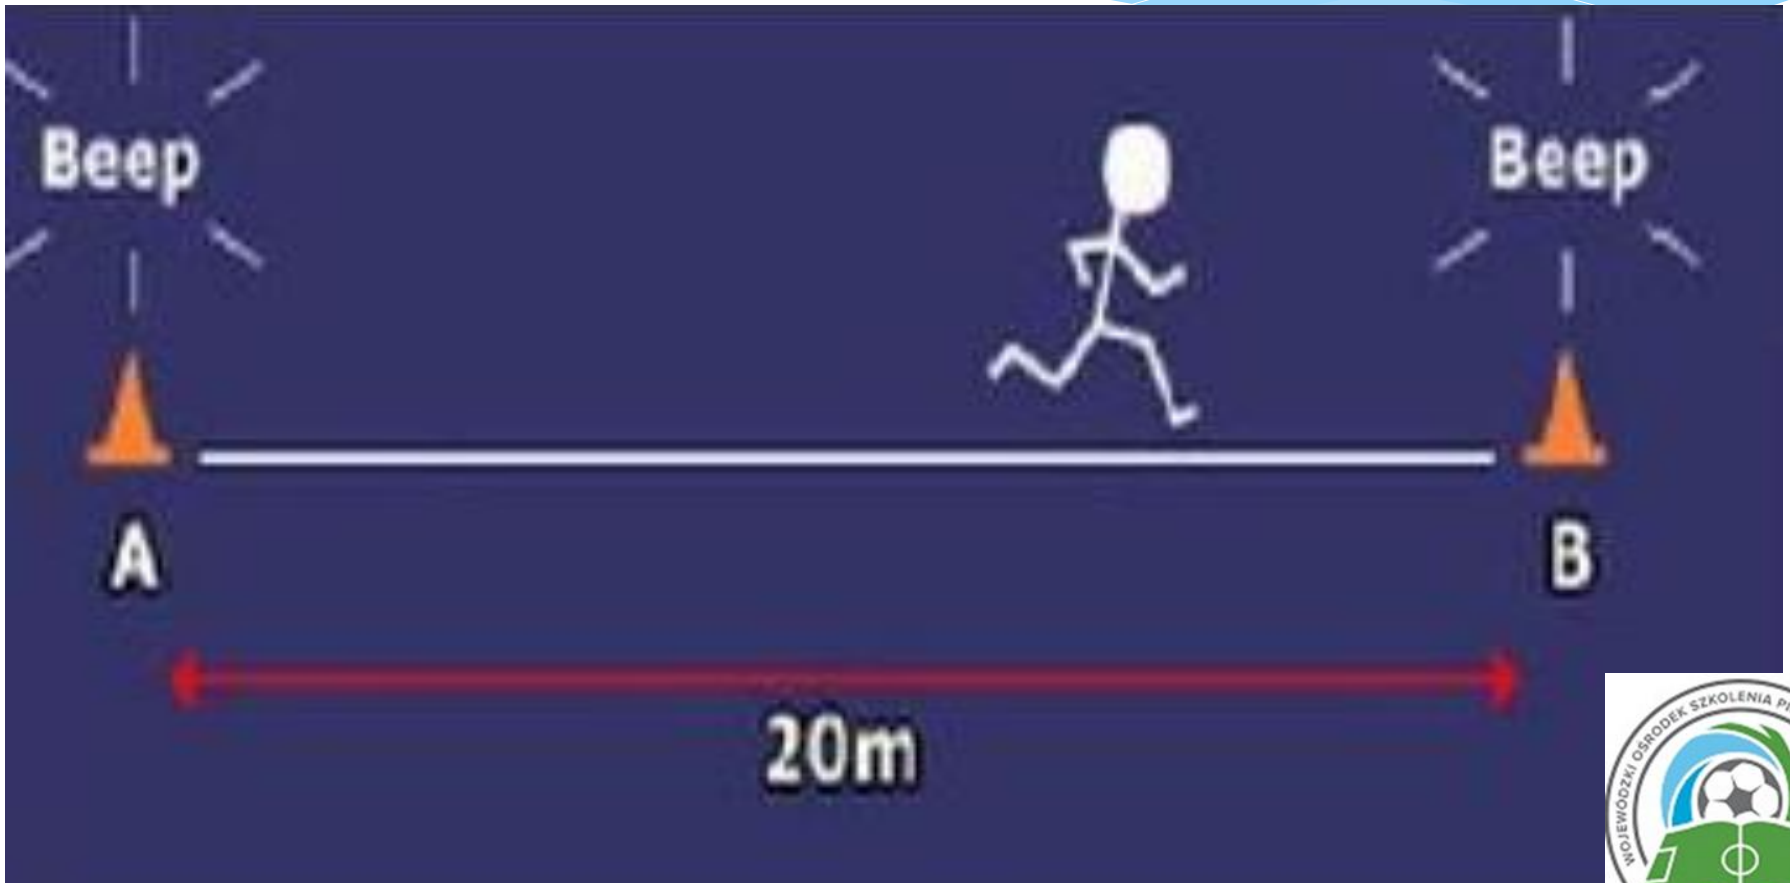

1 pkt.

1 pkt.

OCENA GRY

PRÓBA WYTRZYMAŁOŚCI BEEP TEST

ZAPRASZAMY...

KONTAKT

Szkoła 55 625-89-40

<http://www.liceum.elblag.pl/>